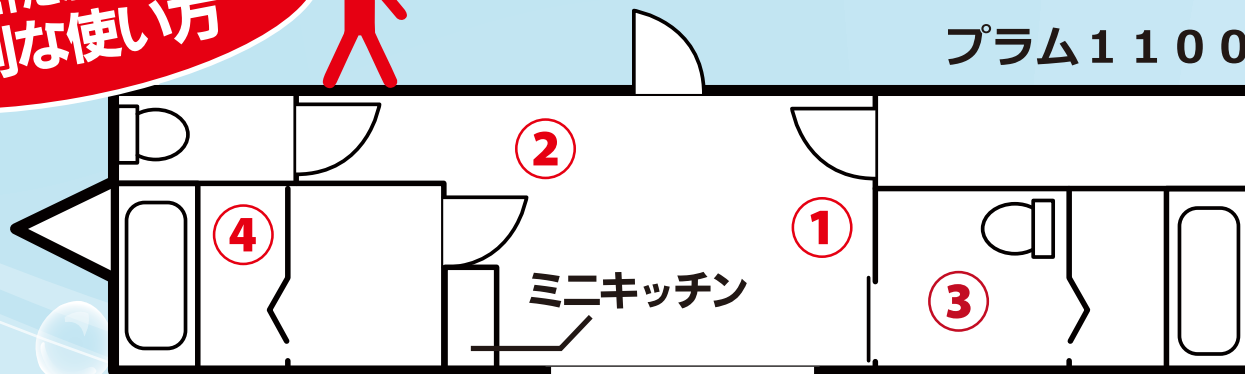

土地の有効利用

増築が困難な場合にも、トレーラーハウスなら
設置してライフラインを接続するだけでOK!

介護施設のお風呂&トイレルームとしてのご利用例

設置作業中

自由設計だから出来る
便利な使い方

プラム1100

★一坪タイプ バスルーム

大きいお風呂でゆったりできます。

お風呂&トイレトレーラーハウス

G県O市に納車されたプラム1100は、駐車場部分を有効活用して、
介護施設ご利用者様の為のお風呂&トイレルームとしてご利用されます。

他にも、事務所・店舗・離れ・別荘・自宅などにご利用可能！お客様にピッタリのプランをご提案いたします！