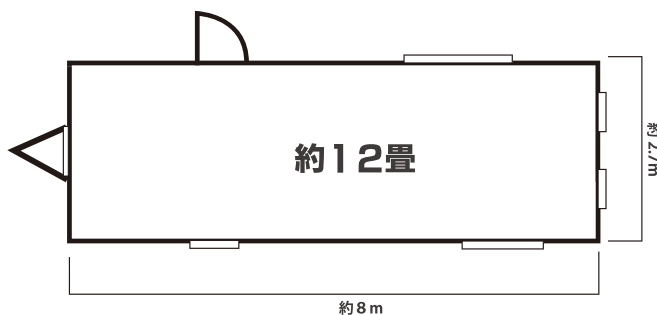

事務所
タイプ

プラム 800

展示即売価格

300万円

※消費税・納車費用が別途かかります。

大型ソファ付き!

デッキ施工例

フロアプラン

仕様

2X4オリジナルパネル工法・ガルバニウム入り銅板屋根
100mmグラスウール系断熱材・国産アルミサッシ
ペアガラス（網戸付き）

装備

ソファ・照明・シーリングファン・換気扇・コンセント
土足対応フロア

納車費用（輸送・設置）

大槌町内に限り30万円にて承ります。その他の地域の
場合は別途見積いたします。ご契約前に設置場所を
無料下見してからの納車となりますのでご安心ください。

展示車の間取は、一例です。自由設計なので、お客様ご希望のプランで
トレーラーハウスを製造できます！ご不明な点は **TEL:0277-76-0455** まで。