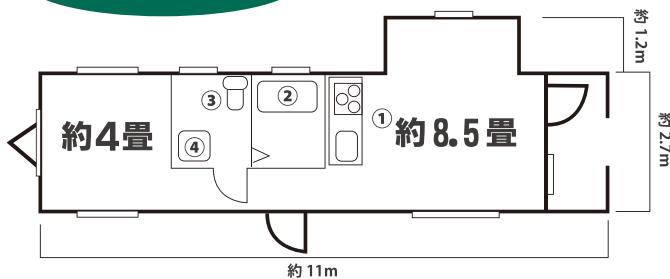

住居・別荘
タイプ

カレント1100

展示即売価格 **550** 万円 ※
※消費税・納車費用が別途かかります。

液晶TVや冷蔵庫なども装備!

デッキ施工例

フロアプラン

- ① キッチン (3口コンロ)
- ② 0.75 坪洗い場付きお風呂
- ③ トイレ (ウォシュレット付き)
- ④ 洗濯機置き場

仕様

2X4オリジナルパネル工法・ガルバニウム入り鋼板屋根
100mmグラスウール系断熱材・国産アルミサッシ
ペアガラス (網戸付き)

装備

エアコン (10畳用)・テレビ (40型)・TV台・
電子レンジ・電子レンジ台・テーブル・椅子
冷蔵庫 (240ℓ)・キッチン・バス (0.75坪)
トイレ (ウォシュレット)・照明・コンセント

納車費用 (輸送・設置)

大槌町内に限り30万円にて承ります。その他の地域の
場合は別途見積いたします。ご契約前に設置場所を
無料下見してから納車となりますのでご安心ください。

展示車の間取は、一例です。自由設計なので、お客様ご希望のプランで
トレーラーハウスを製造できます! ご不明な点は **TEL:0277-76-0455** まで。